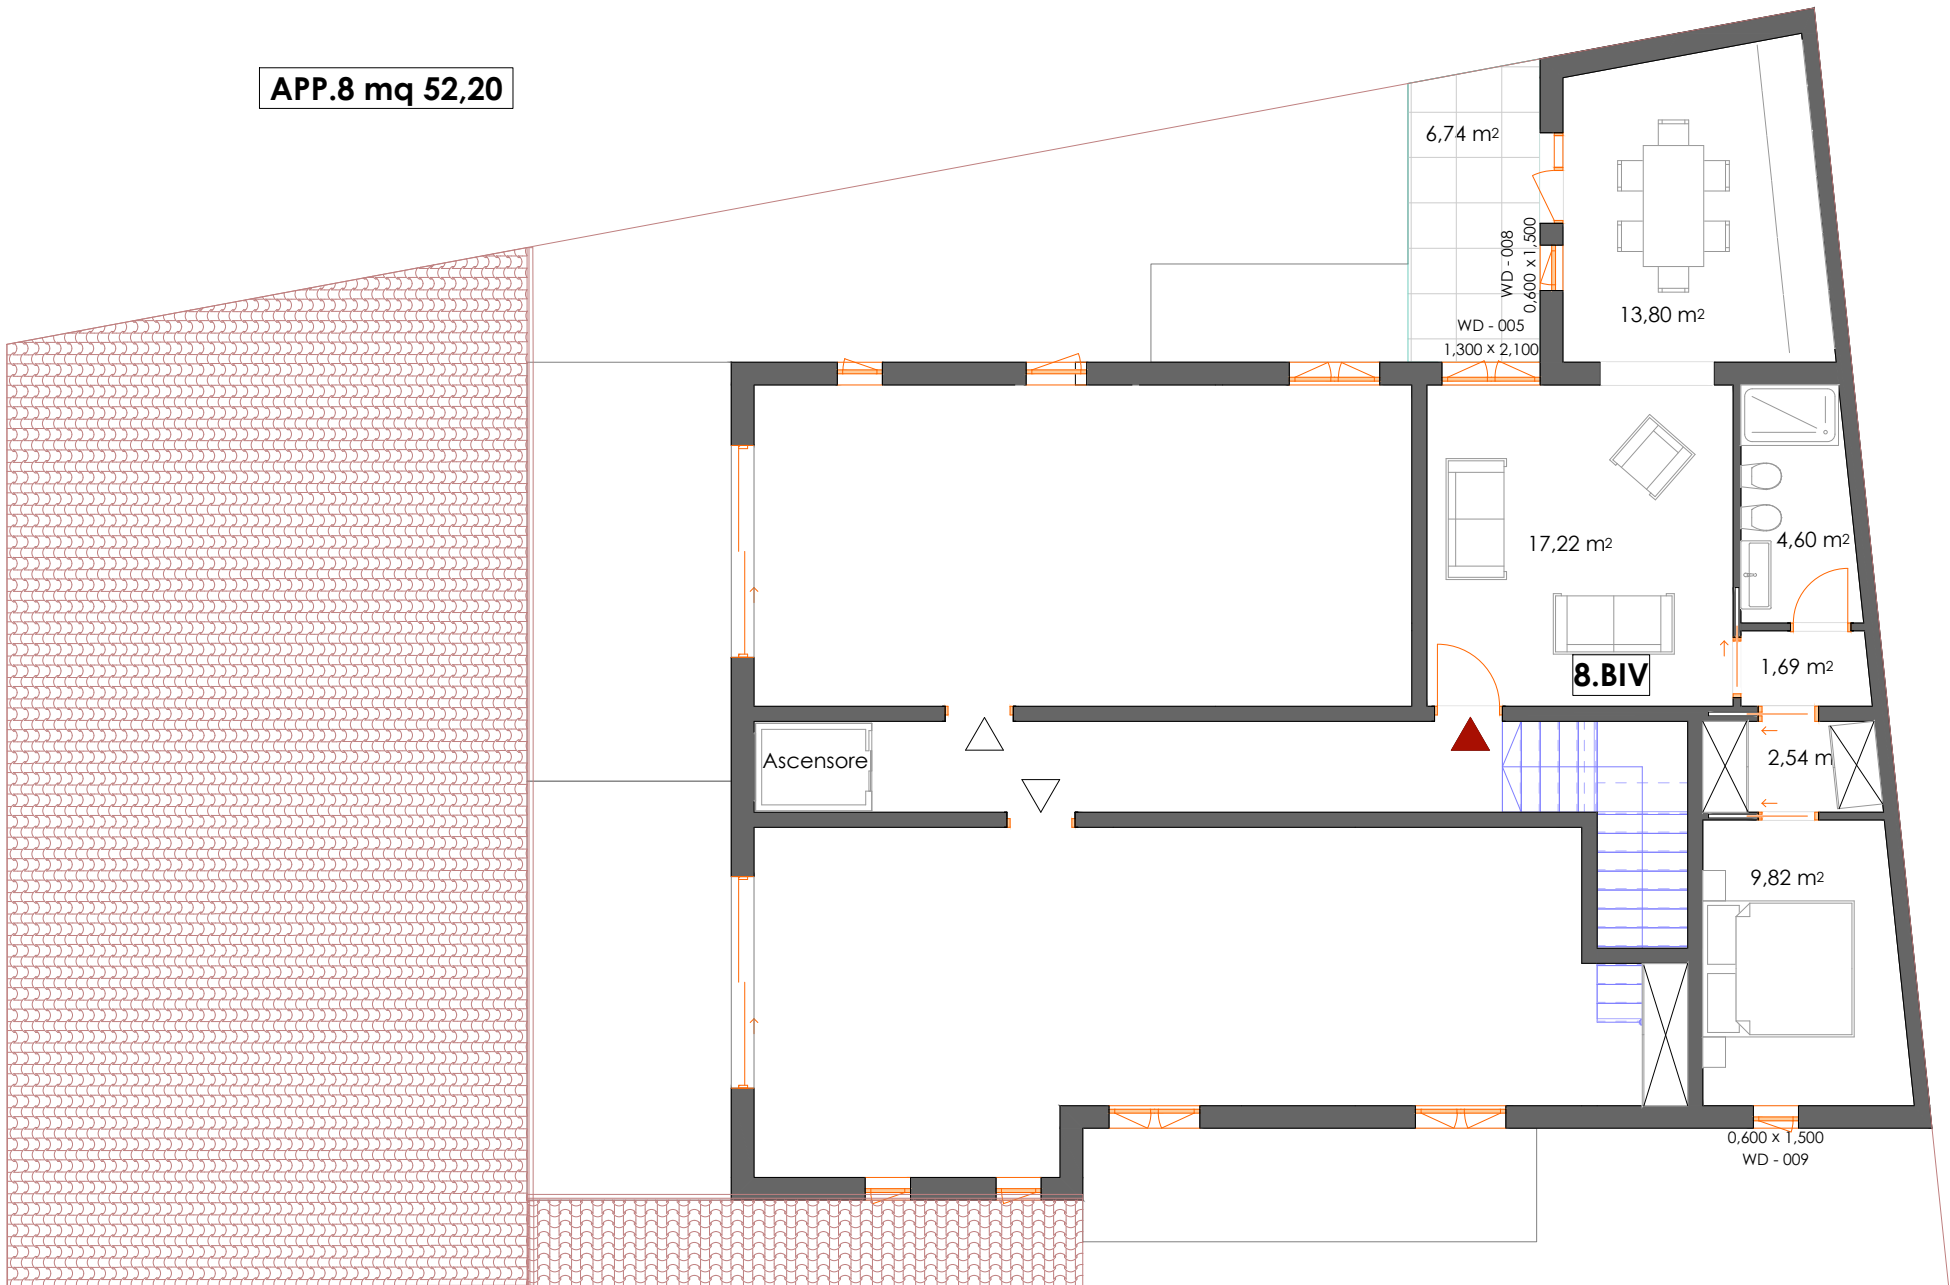

APP.8 mq 52,20

COMUNE DI CALASETTA - BELLA VISTA - APPARTAMENTO 8 - PIANO PRIMO - PIANTA ARREDI

Progettista:

ArrasGroup
Corso Europa s.n.c.
07039 - Valledoria (SS)

Pianta

Bozza in corso di definizione

Scala 1:100