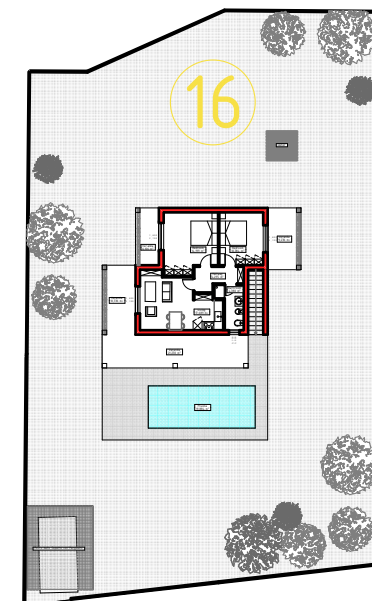

# PIANO INTERRATO E PIANTA PIANO TERRA

Committente:

ARRAS GROUP  
Corso Europa n. 40  
07039 - Valledoria (SS)

BADESI MARE LOTTO 1

Villetta  
Prestige 16  
Pianta  
Arredo