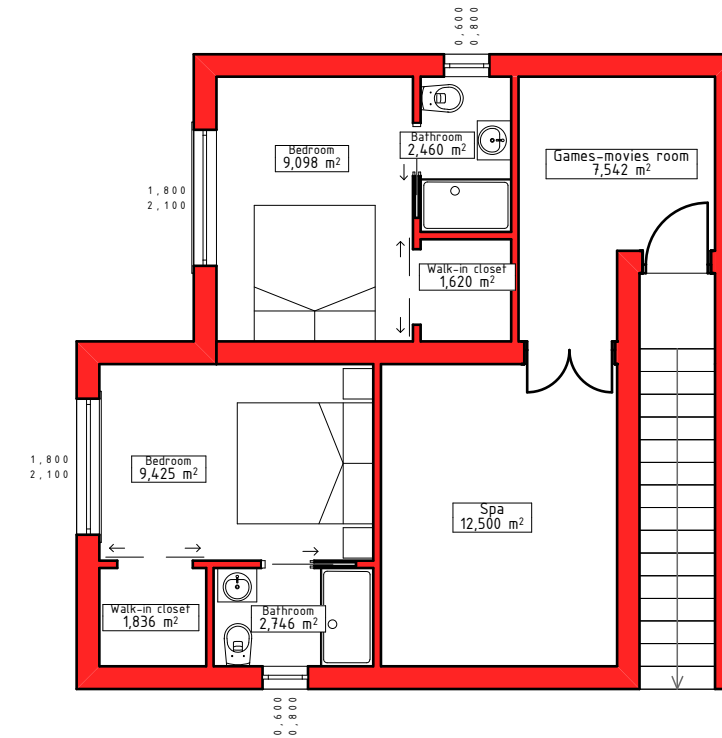

# PIANO INTERRATO E PIANTA PIANO TERRA

Committente:

ARRAS GROUP  
Corso Europa n. 40  
07039 - Valledoria (SS)

BADESI MARE LOTTO 1

Villetta  
Prestige 16  
Pianta  
Arredo