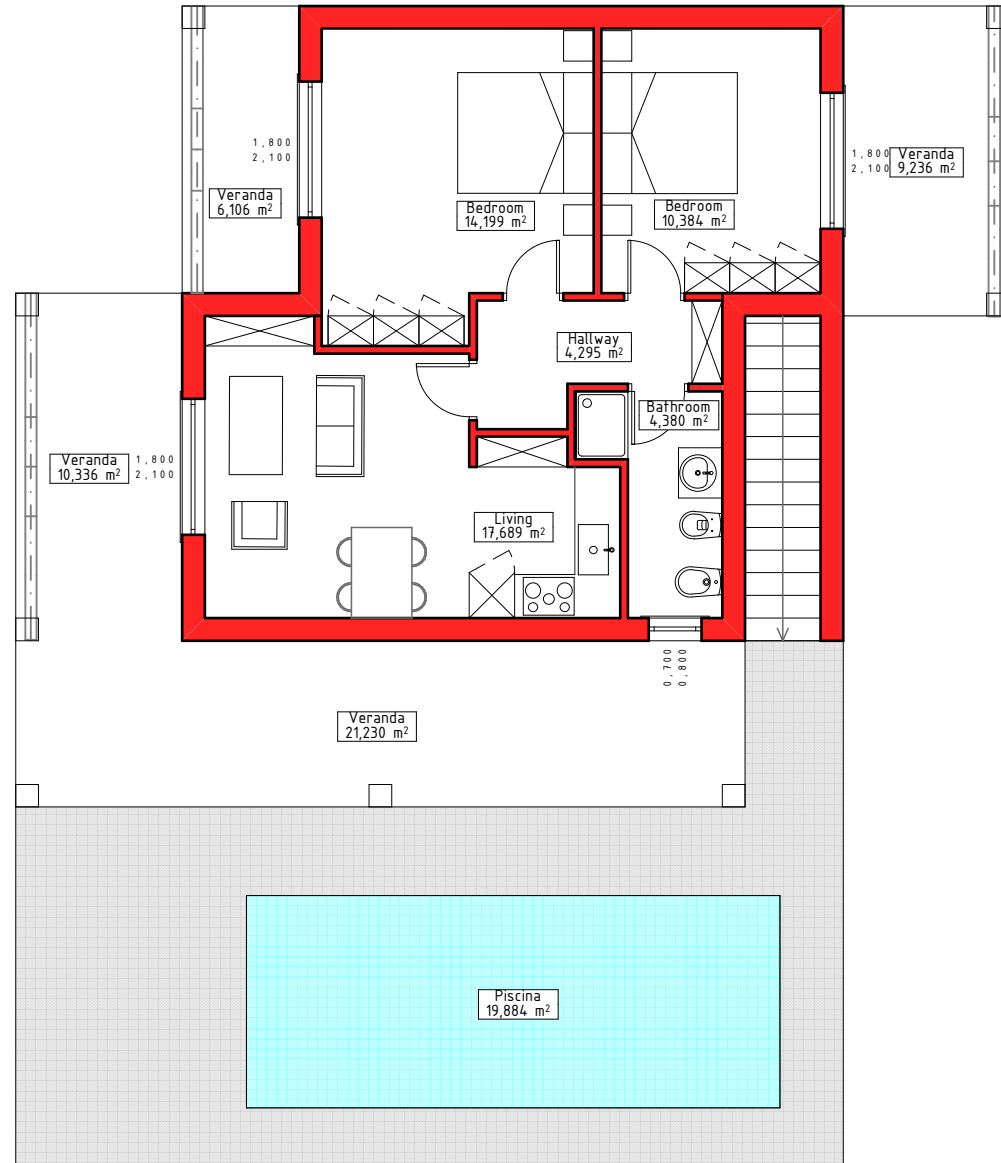

# PIANO INTERRATO E PIANTA PIANO TERRA

Committente:

ARRAS GROUP  
Corso Europa n. 40  
07039 - Valledoria (SS)

BADESI MARE LOTTO 1

Villetta  
Prestige 16  
Pianta  
Arredo