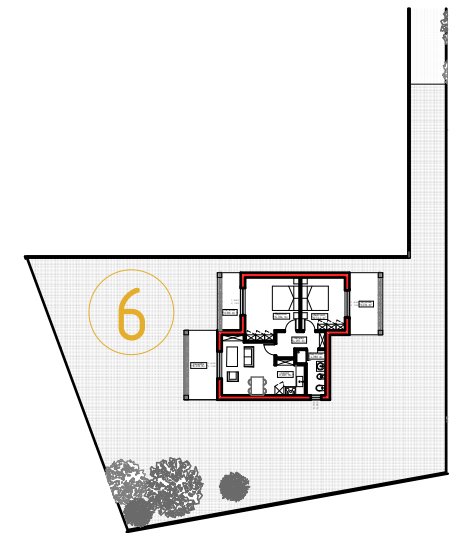

PIANTA PIANO TERRA

Committente:

ARRAS GROUP
Corso Europa n. 40
07039 - Valledoria (SS)

BADESI MARE LOTTO 1

Villetta
Smart 6

Pianta
Arredo