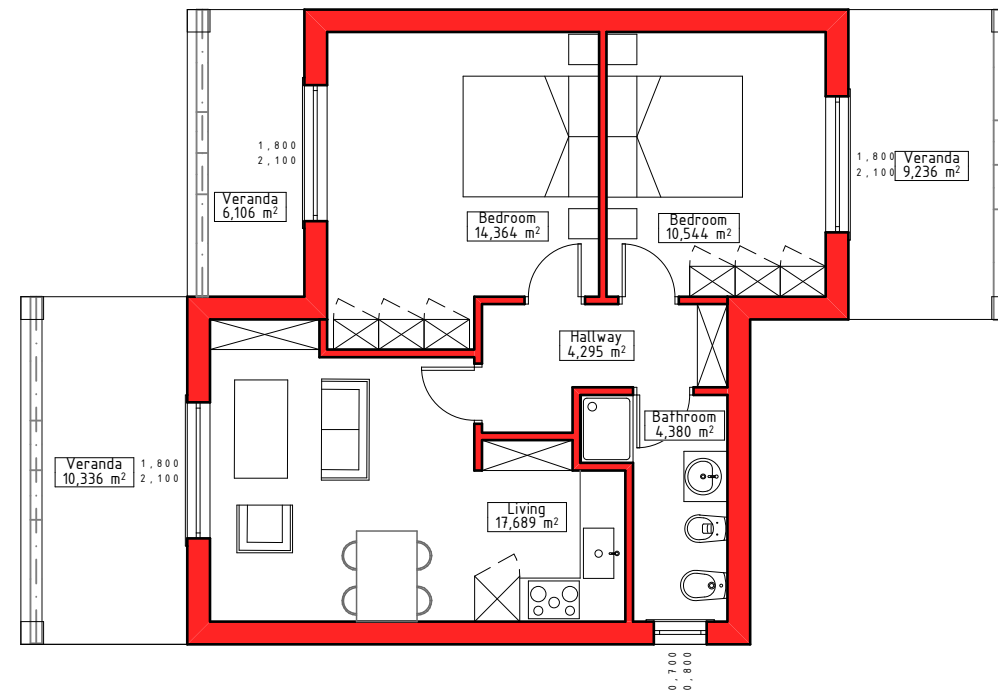

PIANTA PIANO TERRA

Committente:

ARRAS GROUP
Corso Europa n. 40
07039 - Valledoria (SS)

BADESI MARE LOTTO 1

Villetta
Smart 6

Pianta
Arredo